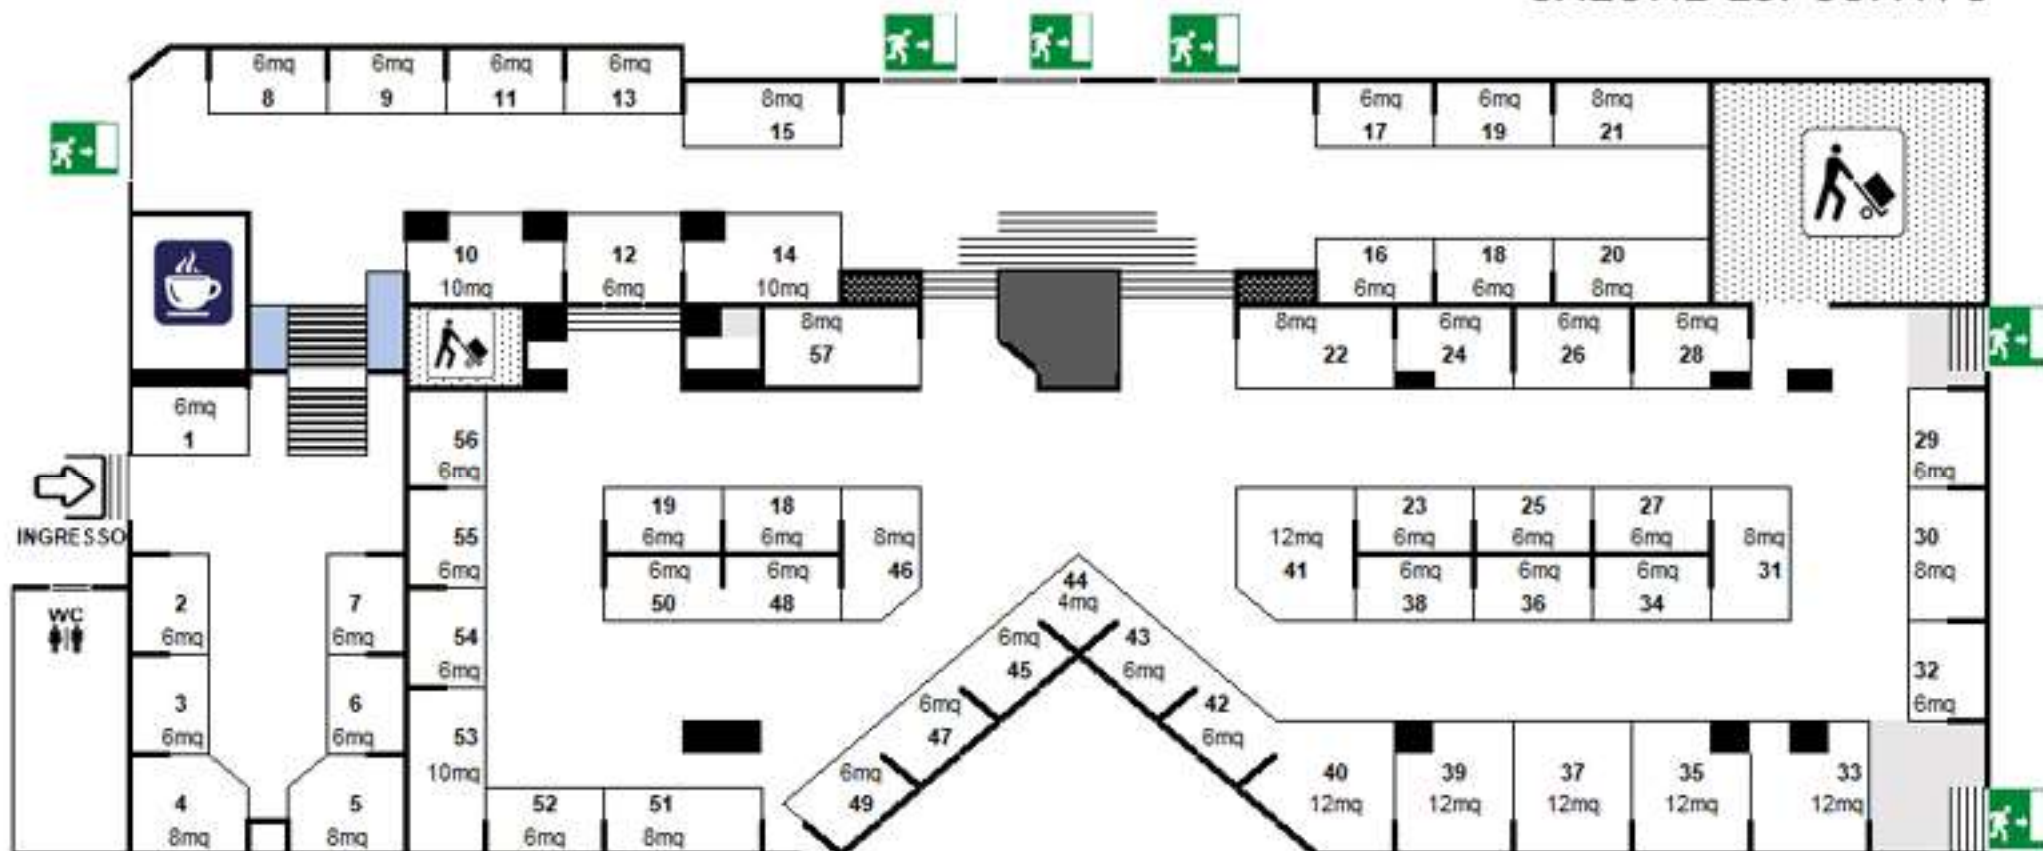

# LA PLANIMETRIA

## SALONE ESPOSITIVO

**TRAVELEXPO**  
BORSA GLOBALE DEI TURISMI

XXII EDIZIONE  
**3-5 APRILE 2020**  
Resort Village Città del Mare - Terrasini (PA)